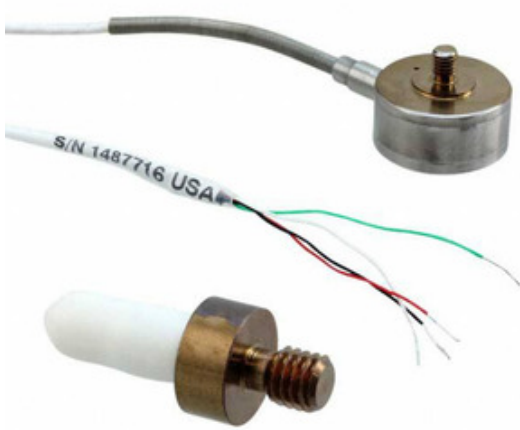

Honeywell
Honeywell Sensing and Productivity Solutions
060-1430-06

Nombor Bahagian:	060-1430-06
Pengilang / jenama:	Honeywell Sensing and Productivity Solutions
Penerangan Produk	SENSOR FORCE LOAD CELL 100LBS
Helaian data:	 060-1430-06.pdf
Status RoHS	 Memimpin percuma / RoHS Compliant
Keadaan Stok	100 pcs stock
Kapal Dari	Hong Kong
Cara Penghantaran	DHL/Fedex/TNT/UPS/EMS

PERMINTAAN UNTUK SEBUT HARGA
Productivity Solutions

Imej mungkin perwakilan. Lihat spesifikasi untuk butiran produk.

Spesifikasi 060-1430-06

NOMBOR BAHAGIAN	060-1430-06
PENGELUAR	Honeywell Sensing and Productivity Solutions
PENERANGAN	SENSOR FORCE LOAD CELL 100LBS
STATUS STATUS PERCUMA / ROSH STATUS	Memimpin percuma / RoHS Compliant
KUANTITI TERSEDIA	100 pcs
LEMBARAN DATA	 060-1430-06.pdf
VOLTAN - BEKALAN	5V
SIRI	Model 31
JENIS SENSOR	Load Cell
PENGELUARAN	Voltage
NAMA LAIN	480-6083 AL311BR,1A,2U,6E,15C
SUHU OPERASI	-54°C to 121°C
FORCE OPERASI	45.36kgf (100lbs)
TAHAP SENSITIVITI LEMBAPAN (MSL)	1 (Unlimited)
STATUS STATUS PERCUMA / ROSH STATUS	Lead free / RoHS Compliant
PENERANGAN TERPERINCI	Load Cell Force Sensor 45.36kgf (100lbs)
JENIS PENGGERAK	Diaphragm
PENGGERAK GAYA / SAIZ	Stud, 6-32 UNC